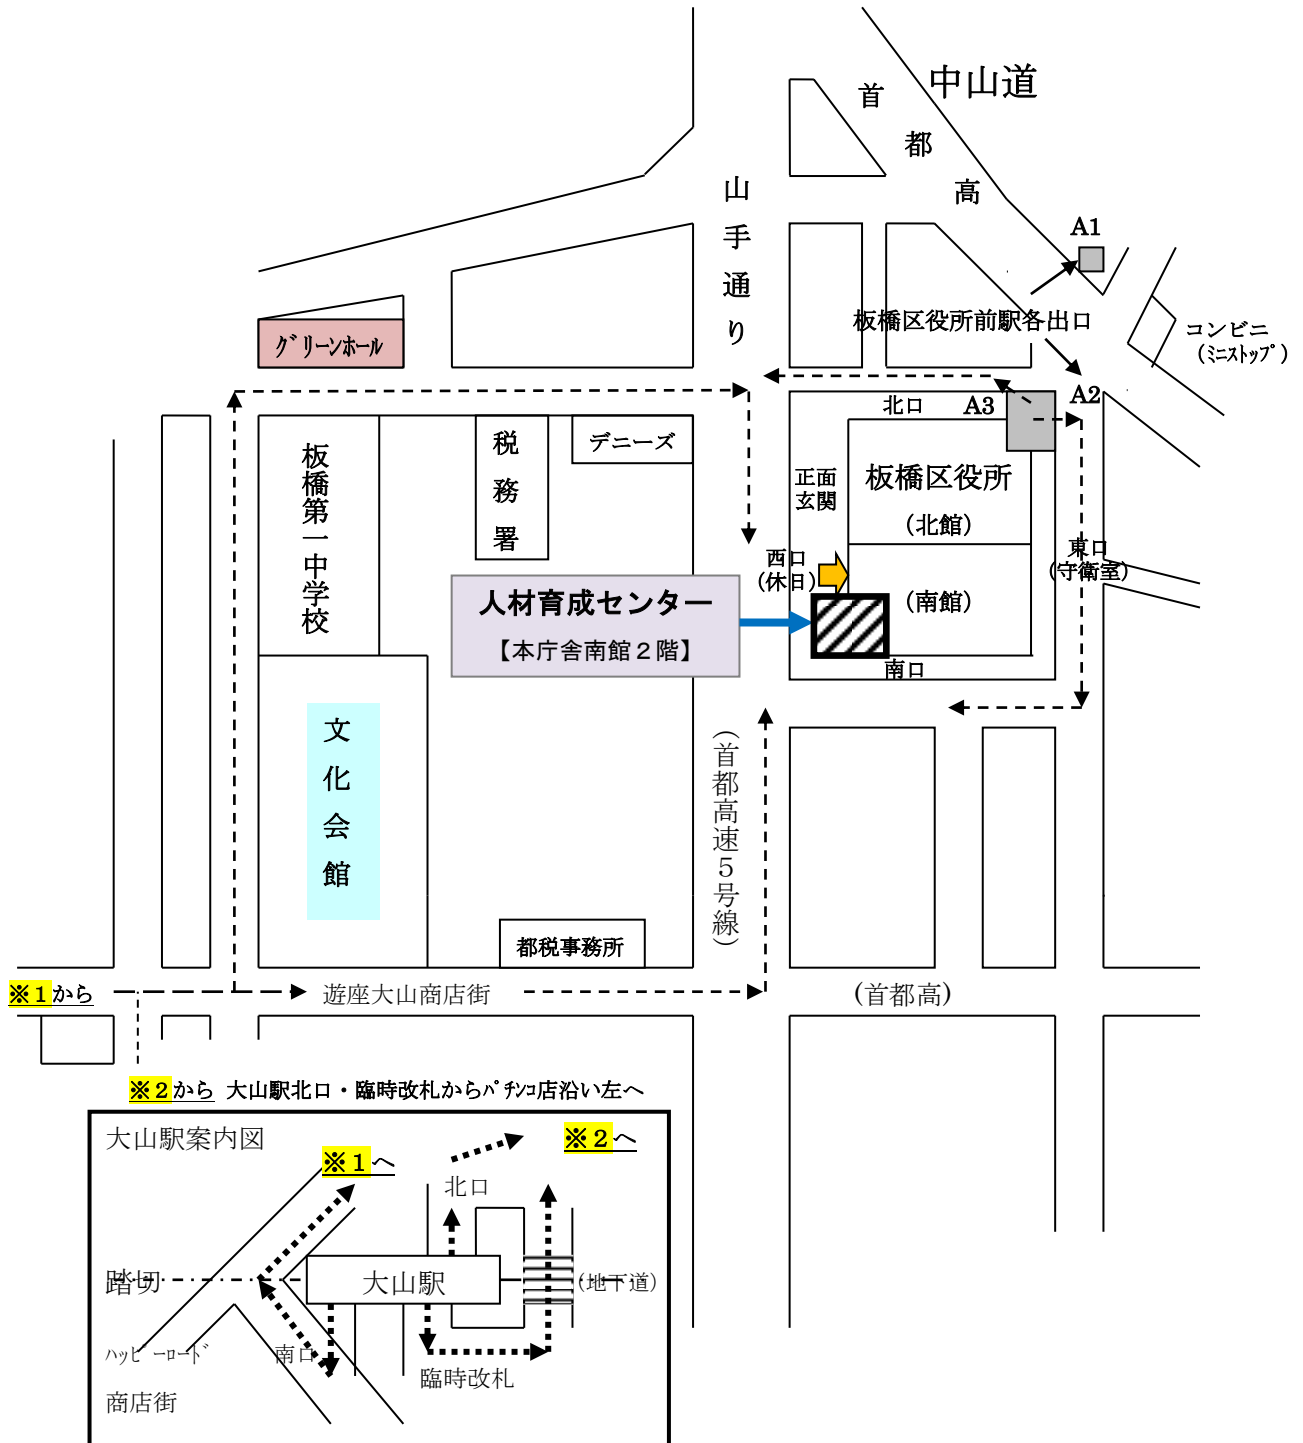

人材育成センター一周辺案内図

◎人材育成センター

(区役所本庁舎南館2階)

〒173-8501 板橋区板橋2-66-1 ☎(3579)2279

(大山駅徒歩10分/都営三田線板橋区役所前駅徒歩1分)

※1から

遊座大山商店街

※2から 大山駅北口・臨時改札からパチンコ店沿い左へ

大山駅案内図

※1へ

※2へ

踏切

ハッピーロード

商店街

大山駅

北口

臨時改札

(地下道)

(首都高)

(首都高速5号線)

山手通り

首都
中山道
高

板橋区役所前駅各出口

コンビニ
(ミストップ)

正面玄関

西口
(休日)

南口

東口
(守衛室)

A1

A3

A2